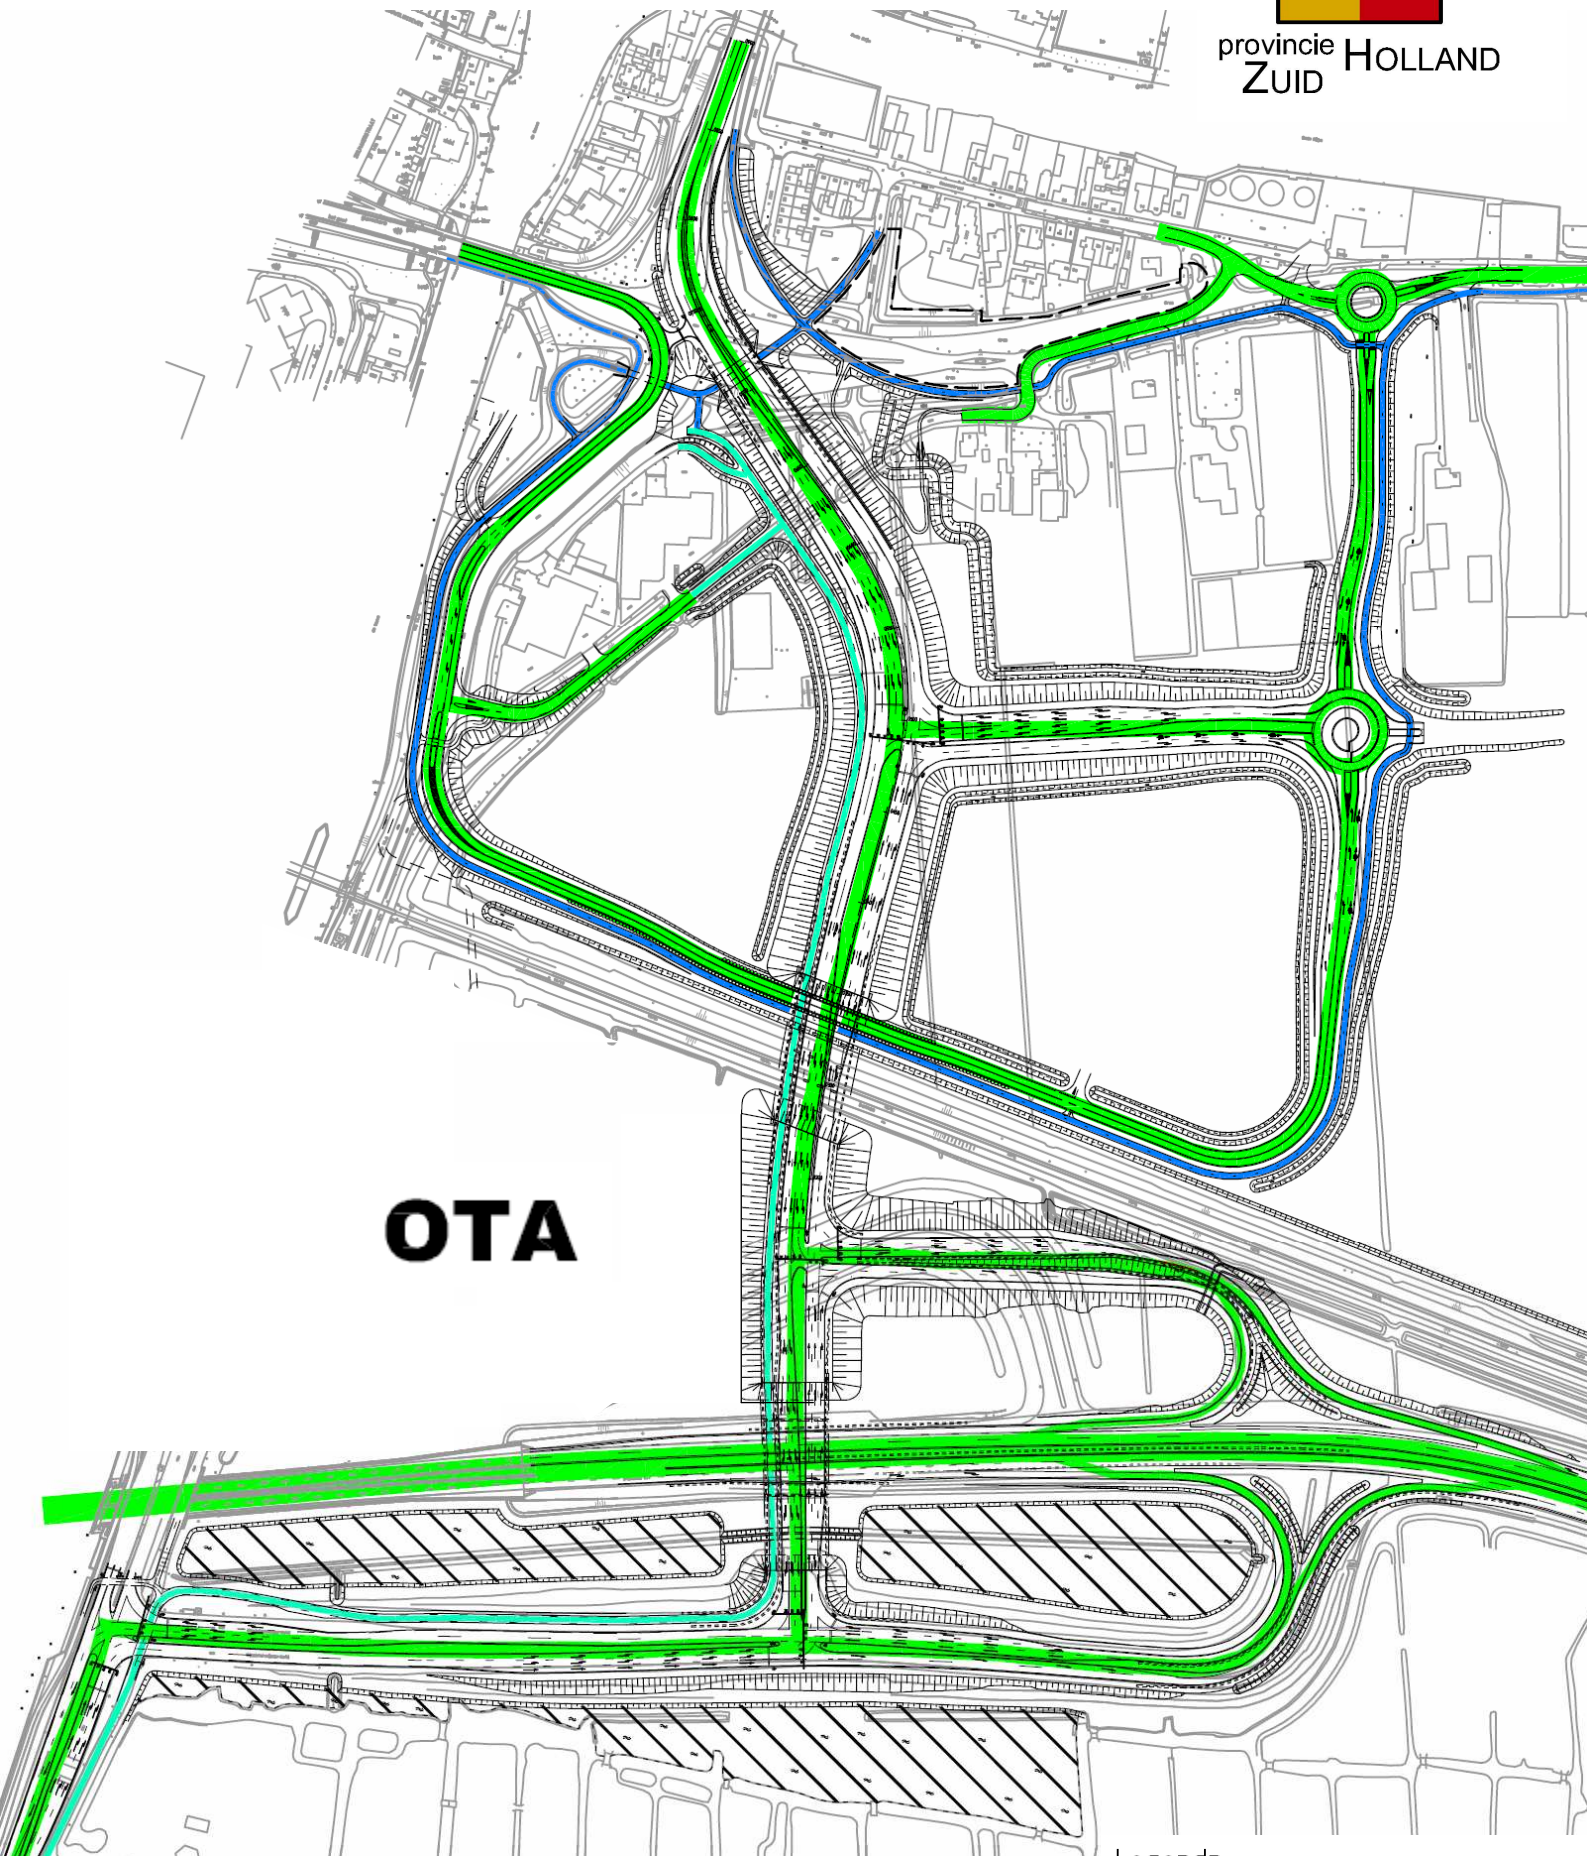

N207

PROJECT

VERLEGGING IVM OTA

provincie **HOLLAND**
ZUID

OTA

Legenda:

-  Gemotoriseerd verkeer
-  Fietsverkeer + langzaam verkeer
-  Fietsverkeer